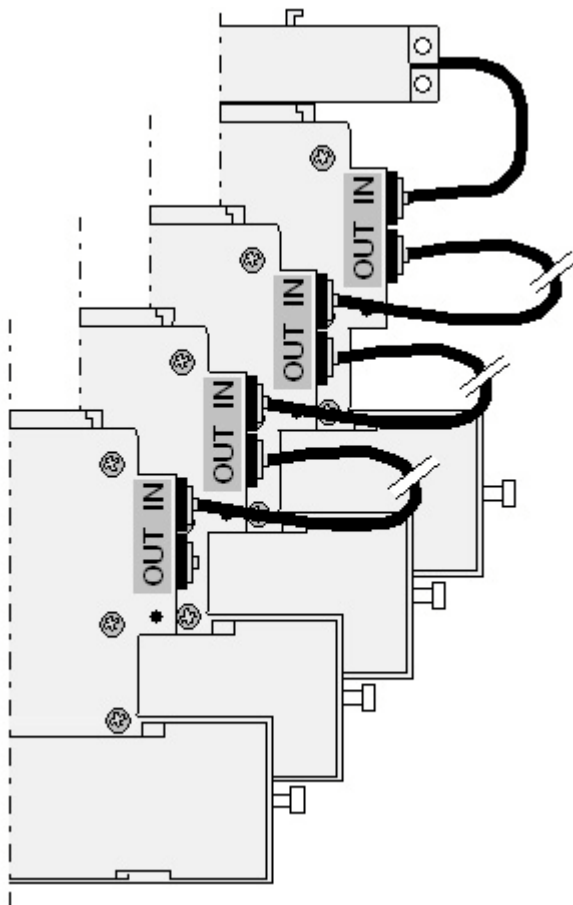

FU192 nevenklok-uurwerk met een daarop vastgeklikte ontvanger voor het DCF radiotijdsignaal. Geschikt voor binnen- en buitenklokken met een wijzerplaatdiameter tot 80cm
BU192 basisuurwerk zonder ontvanger

De FU192 kan in cascade drie basisuurwerken sturen voor bijvoorbeeld een vierzijdige klok. Zie onderstaande tekening.

De 192 is verkrijgbaar met twee wijzeraslengten, voor een onverlichte en een verlichte wijzerplaat. Zie onderstaande maten.

	192	192t
A	18.9	34.0
B	11.9	27.0
C	8.4	23.5
D	--	8.0
E	5.0	8.0

Bus voor minutenwijzer: B 690 1100 0000
 Bus voor urenwijzer : B 300 0385 0600

Voeding: door een speciale batterij waarop één uurwerk ca. 6 jaar loopt of door en lichtnetadapter.