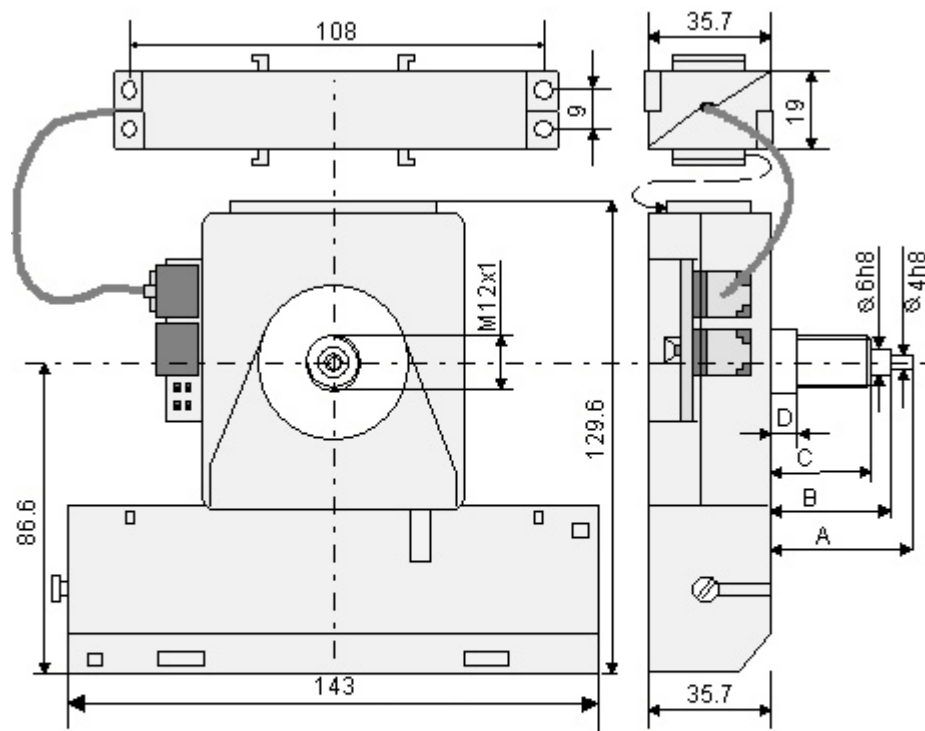

FU192 nevenklok-uurwerk met een daarop vastgeklikte ontvanger voor het DCF radiotijdsignaal. Geschikt voor binnen- en buitenklokken met een wijzerplaatdiameter tot 80cm
BU192 basisuurwerk zonder ontvanger

De FU192 kan in cascade drie basisuurwerken sturen voor bijvoorbeeld een vierzijdige klok. Zie onderstaande tekening.

De 192 is verkrijgbaar met twee wijzeraslengten, voor een onverlichte en een verlichte wijzerplaat. Zie onderstaande maten.

	192	192t
A	18.9	34.0
B	11.9	27.0
C	8.4	23.5
D	--	8.0
E	5.0	8.0

Bus voor minutenwijzer: B 690 1100 0000
 Bus voor urenwijzer : B 300 0385 0600

Voeding: door een speciale batterij waarop één uurwerk ca. 6 jaar loopt of door en lichtnetadapter.